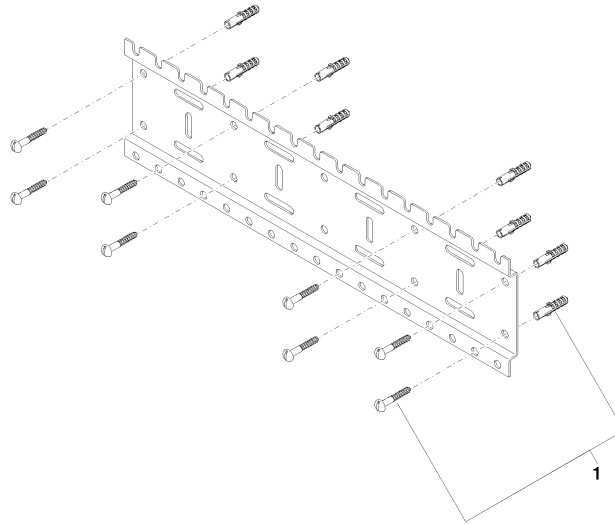

xGRID Carril de montaje 510 mm -

12 310 970 90

- Ancho 510mm
- Altura 135 mm
- Profundidad 12 mm
- Tornillos de fijación

Encontrará más información sobre carril de montaje xGRID en el anexo de planificación del catálogo SYMETRICS.

xGRID Carril de montaje 510 mm -

12 310 970 90

mm [inches]

xGRID Carril de montaje 510 mm -

12 310 970 90

Lista de piezas de recambios

N°	Número de artículo	Denominación	Cantidad de montaje	Plazo de entrega
1	04 30 31 024 01 90	juego de fijación	4	2