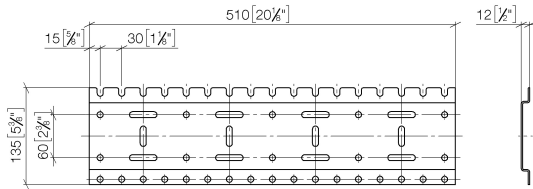

xGRID Carril de montaje 510 mm -

12 310 970 90

- Ancho 510mm
- Altura 135 mm
- Profundidad 12 mm
- Tornillos de fijación

Encontrará más información sobre carril de montaje xGRID en el anexo de planificación del catálogo SYMETRICS.

xGRID Carril de montaje 510 mm -

12 310 970 90

mm [inches]

xGRID Carril de montaje 510 mm -

12 310 970 90

Lista de piezas de recambios

N°	Número de artículo	Denominación	Cantidad de montaje	Plazo de entrega
1	04 30 31 024 01 90	juego de fijación	4	2